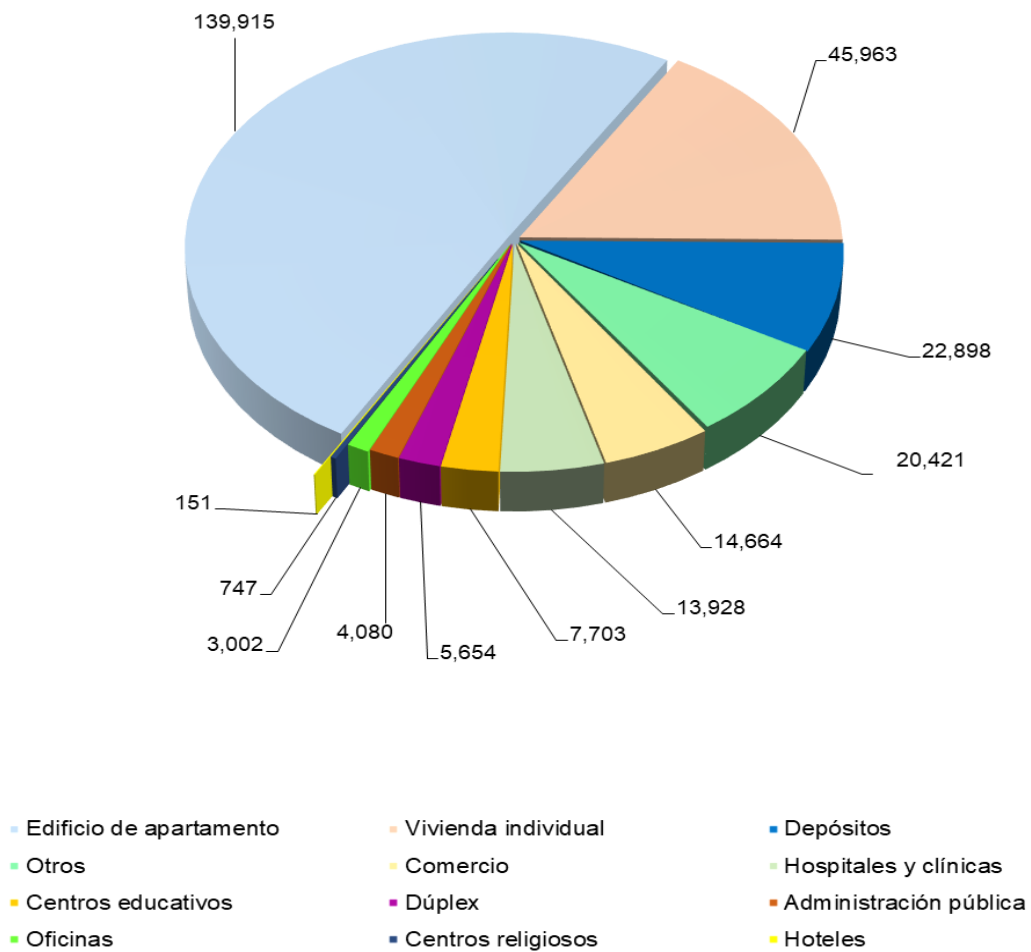

**METROS CUADRADOS CONSTRUIDOS EN LOS DISTRITOS DE  
PANAMÁ Y SAN MIGUELITO, SEGÚN TIPO DE EDIFICACIÓN:  
PRIMER TRIMESTRE 2023 (P)**

(P) Cifras preliminares.